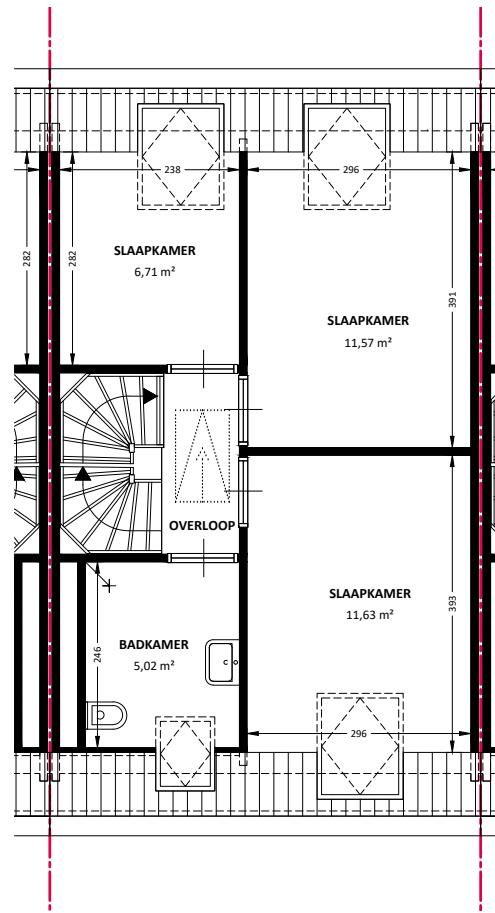

**BEGANE GROND**

**EERSTE VERDIEPING**

**TWEDE VERDIEPING**

**BERGING**

 Het sociaal verhuurbedrijf	Straat: Ds. Tiesingaplein 2	
	Plaats: Harkema	
Onderdeel: Plattegrond	MATEN IN CM	Datum Getekend: 18-10-2019
		Datum Gewijzigd: 18-10-2019
AAN DE TEKENING KUNNEN GEEN RECHTEN WORDEN ONTLEEND		VHE: XXXXXXXXX
		TYPE: 6265