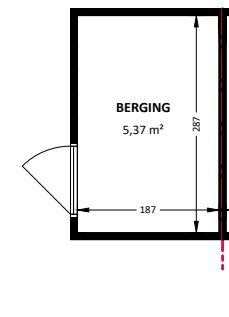

**BEGANE GROND**

**EERSTE VERDIEPING**

**TWEDE VERDIEPING**

**BERGING**

 Het sociaal verhuurbedrijf	Straat: Ds. Tiesingaplein 2	
	Plaats: Harkema	
Onderdeel: Plattegrond	MATEN IN CM	Datum Getekend: 18-10-2019
		Datum Gewijzigd: 18-10-2019
AAN DE TEKENING KUNNEN GEEN RECHTEN WORDEN ONTLEEND		VHE: XXXXXXXXX
		TYPE: 6265