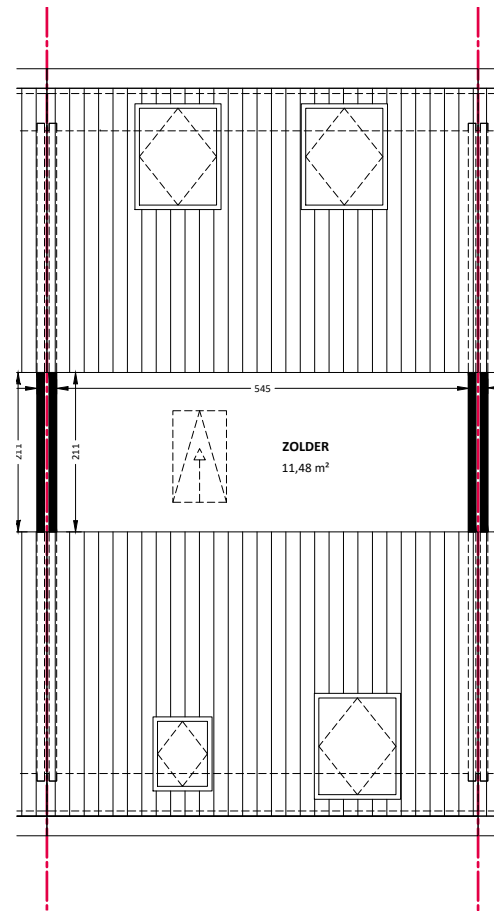

**BEGANE GROND**

**EERSTE VERDIEPING**

**TWEDE VERDIEPING**

**BERGING**

 Het sociaal verhuurbedrijf	Straat: Ds. Tiesingaplein 2	
	Plaats: Harkema	
Onderdeel: Plattegrond	MATEN IN CM	Datum Getekend: 18-10-2019
		Datum Gewijzigd: 18-10-2019
AAN DE TEKENING KUNNEN GEEN RECHTEN WORDEN ONTLEEND		VHE: XXXXXXXXX
		TYPE: 6265